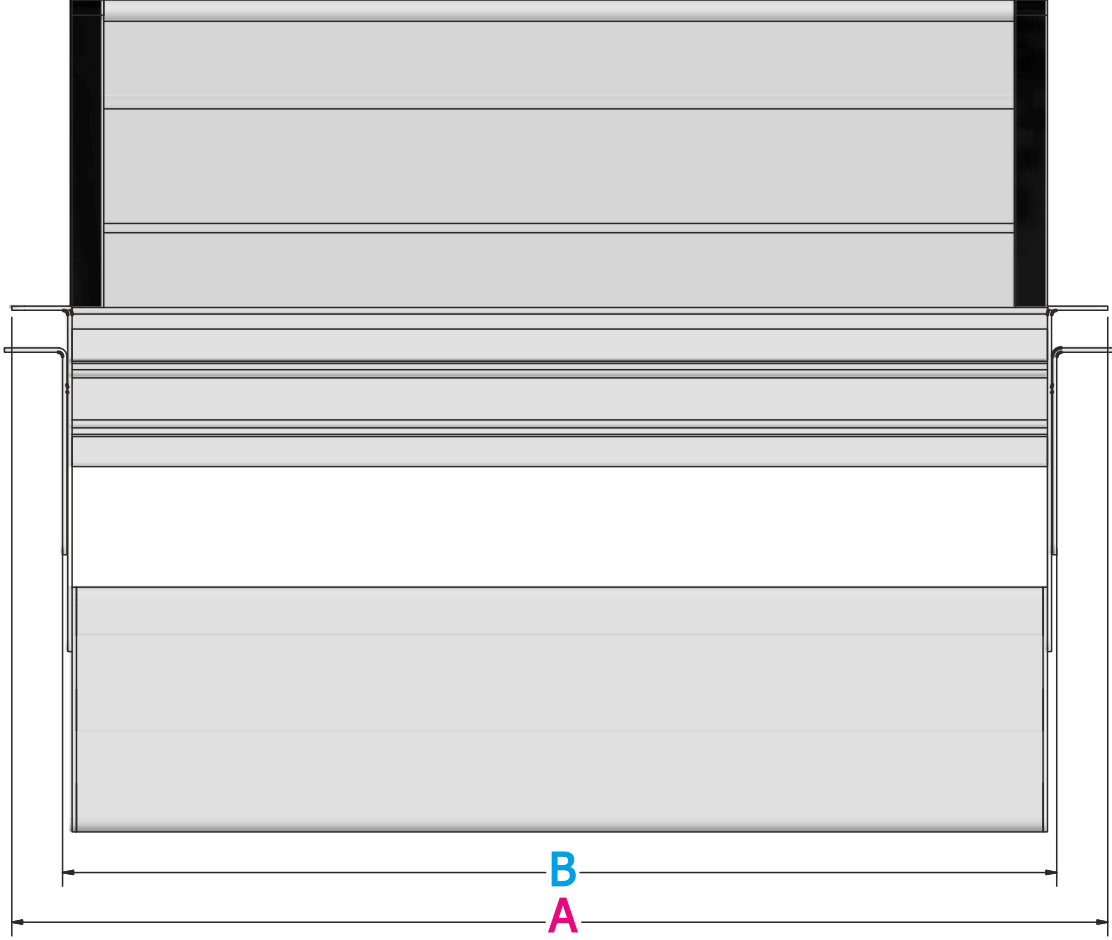

MASA GÖMME BÜROTİK BLOK
TABLE OFFICE AUTOMATION

MASA GÖMME

Özellikler/Features;

Ürün Kodu	: BK-2505/8/12/16
Boyutları	: A-191mm-B-174mm.....
Renk Seçenekleri	: Siyah / Gri
Material	: Alüminyum
Ağırlık	: 0,685 kg
Kutu İçeriği	: Montajlı Ürün
Ek aksesuar	: -